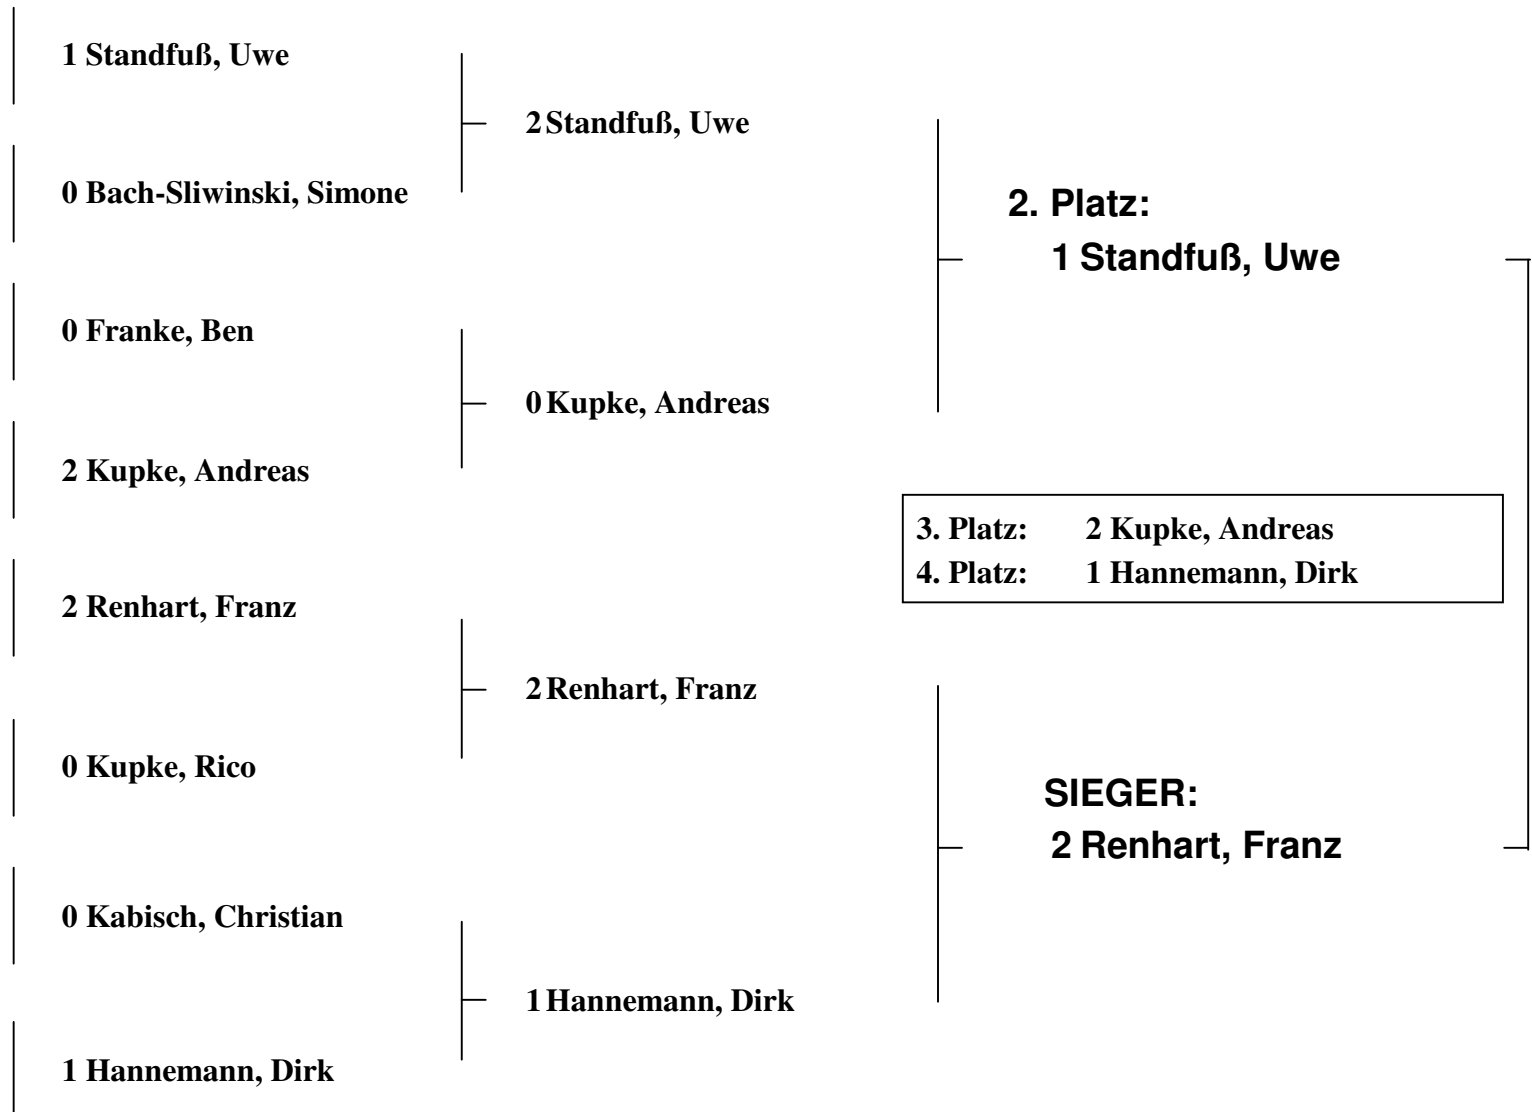

Finale: 1.55.10

Schützenverband Berlin-Brandenburg e.V.

Landesmeisterschaft 2008

1.55.10 GK Unterhebelgewehr Kombi Herren

1.Uwe Standfuß	1.Hellersdorfer SV	288	355	167	643
2.Dirk Hannemann	1.Hellersdorfer SV	263	357	161	620
3.Franz Renhart	Rudower Schützen	294	325	170	619
4.Andreas Kupke	1.Hellersdorfer SV	278	340	158	618
5.Ben Franke	Nord-Berliner Sch.-Gem.	261	329	155	590
6.Rico Kupke	1.Hellersdorfer SV	261	322	142	583
7.Christian Kabisch	SGi.zu Spandau 1334 Korp.	248	325	166	573
8.Simone Bach-Sliwinski	Rudower Schützen	238	334	166	572
9.Lutz Kühnemann	Rudower Schützen	234	335	159	569
10.Boris Klein	BSG.Wasser 75 Sportschieß.	232	335	151	567
11.Sylke Hansen	Rudower Schützen	220	303	149	523
12.Ralf Rausch	Sportschütz.Buckow	220	296	148	516
13.Manfred Wolff	Sportschütz.Buckow	194	307	131	501
14.Andrea Kühnemann	Rudower Schützen	176	297	106	473
15.Peter Loll	Rudower Schützen	200	271	143	471
16.Klaus Jürgen Sommerfeld	Sportschü.Spandau	178	282	119	460

1.56.10 GK Unterhebelgewehr 50 m Herren

1. 1.Hellersdorfer SV I	255	269	269	1052
Uwe Standfuß 355, Dirk Hannemann 357, Andreas Kupke 340				
2. Rudower Schützen I	248	245	256	997
Lutz Kühnemann 335, Klaus Milewski 337, Franz Renhart 325				
3. Rudower Schützen II	222	245	259	902
Andrea Kühnemann 297, Peter Loll 271, Simone Bach-Sliwinski 334				

1.56.10 GK Unterhebelgewehr 50 m Herren

1.Dirk Hannemann	1.Hellersdorfer SV	88	87	91	91	357
2.Uwe Standfuß	1.Hellersdorfer SV	94	85	84	92	355
3.Norbert Lammers	Tempelhofer Sportschützen	73	85	88	92	338
4.Boris Klein	BSG.Wasser 75 Sportschieß.	83	78	84	90	335
5.Ben Franke	Nord-Berliner Sch.-Gem.	81	70	87	91	329
6.Rico Kupke	1.Hellersdorfer SV	84	84	77	77	322
7.Lutz Lüders	PSV Berlin Schieß-Abt.	72	78	81	89	320
8.Klaus Grabsch	S.V."Tell" Spandau	73	83	78	73	307 R
9.Sylke Hansen	Rudower Schützen	65	74	81	83	303
10.Andrea Kühnemann	Rudower Schützen	70	69	77	81	297
11.Andrea Goldschmidt	Rudower Schützen	60	74	85	78	297
12.Peter Loll	Rudower Schützen	29	76	82	84	271